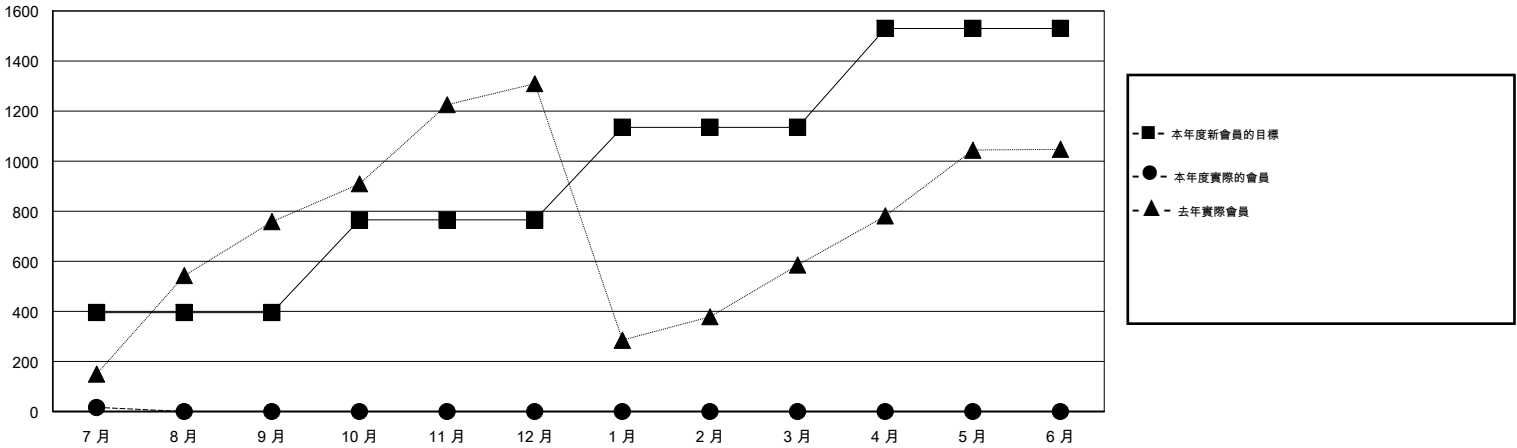

目標和實際會員累積

已取消的分會: 0	14 CLUBS OF 192 增添1位或以上的新會員	性別分佈
放棄的會員	點擊這裡取得健康評估資料	男 5,450 (67.28%)
過世 0		女 2,650 (32.72%)
分會已取消 0		家庭單位會員 426
其他 10		戶長 208
總計 10		非戶長 218