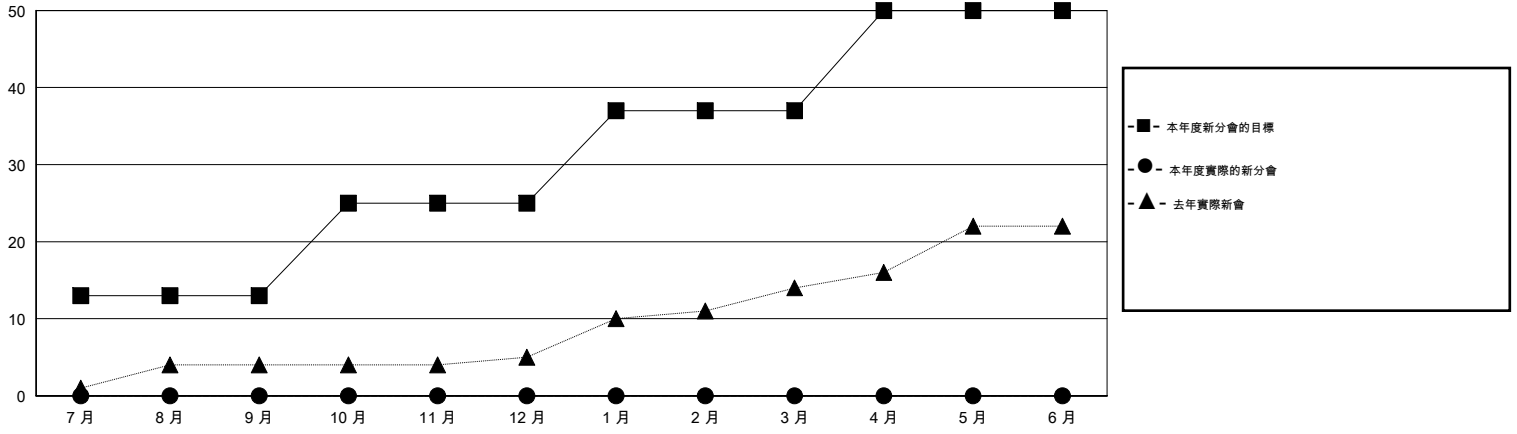

MONTHLY MEMBERSHIP PROGRESS REPORT

District 381

Results as of: 7/31/2016

GMT: ZE RAN SU

地點 CHINA

GMT憲章區 5

分會				
成果 2016-2017				
季	新分會目標	新會	會員流失的分會	淨增/減
7月/8月/9月	13	0	0	0
10月/11月/12月	12	0	0	0
1月/2月/3月	12	0	0	0
4月/5月/6月	13	0	0	0

位會員@每位須繳				
成果 2016-2017				
季	新會員目標	增加的授證/新會員	退會人數	淨增/減
7月/8月/9月	395	26	10	16
10月/11月/12月	370	0	0	0
1月/2月/3月	370	0	0	0
4月/5月/6月	395	0	0	0

目標與實際新會累積